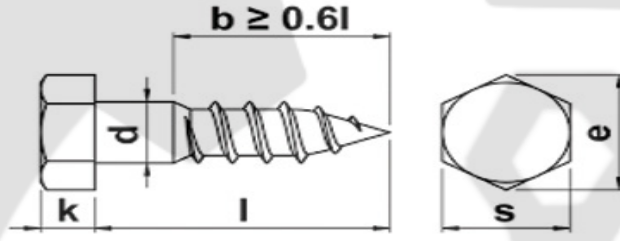

www.royalfastenersindia.com

HEX COACH SCREWS

DIN 571

CATALOGUE NUMBER: **F2D42**

MS - ZN

Parameter ↓	Dia (d) →	Φ4	Φ5	Φ6	Φ8	Φ10	Φ12	Φ16
d max		4.00	5.00	6.00	8.00	10.00	12.00	16.00
d min		3.52	4.52	5.52	7.42	9.42	11.30	15.30
s max		7.00	8.00	10.00	13.00	17.00	19.00	24.00
s min		6.64	7.64	9.64	12.57	16.57	18.48	23.16
k nom		2.80	3.50	4.00	5.50	7.00	8.00	10.00
e min		7.50	8.63	10.89	14.20	18.72	20.88	26.17

Send your Orders / Enquiries along with the following Item Codes

All Dimensions are in MM

Dia →	Φ4	Φ5	Φ6	Φ8	Φ10	Φ12	Φ16
Len ↓							
16	F2D4204016	F2D4205016	F2D4206016				
20	F2D4204020	F2D4205020	F2D4206020				
25	F2D4204025	F2D4205025	F2D4206025	F2D4208025	F2D4210025		
30	F2D4204030	F2D4205030	F2D4206030	F2D4208030	F2D4210030		
35	F2D4204035	F2D4205035	F2D4206035	F2D4208035	F2D4210035		
40	F2D4204040	F2D4205040	F2D4206040	F2D4208040	F2D4210040	F2D4212040	
50	F2D4204050	F2D4205050	F2D4206050	F2D4208050	F2D4210050	F2D4212050	F2D4216050
60		F2D4205060	F2D4206060	F2D4208060	F2D4210060	F2D4212060	F2D4216060
75		F2D4205075	F2D4206075	F2D4208075	F2D4210075	F2D4212075	F2D4216075
80		F2D4205080	F2D4206080	F2D4208080	F2D4210080	F2D4212080	F2D4216080
90		F2D4205090	F2D4206090	F2D4208090	F2D4210090	F2D4212090	F2D4216090
100		F2D4205100	F2D4206100	F2D4208100	F2D4210100	F2D4212100	F2D4216100
110		F2D4205110	F2D4206110	F2D4208110	F2D4210110	F2D4212110	F2D4216110
125		F2D4205125	F2D4206125	F2D4208125	F2D4210125	F2D4212125	F2D4216125
150		F2D4205150	F2D4206150	F2D4208150	F2D4210150	F2D4212150	F2D4216150